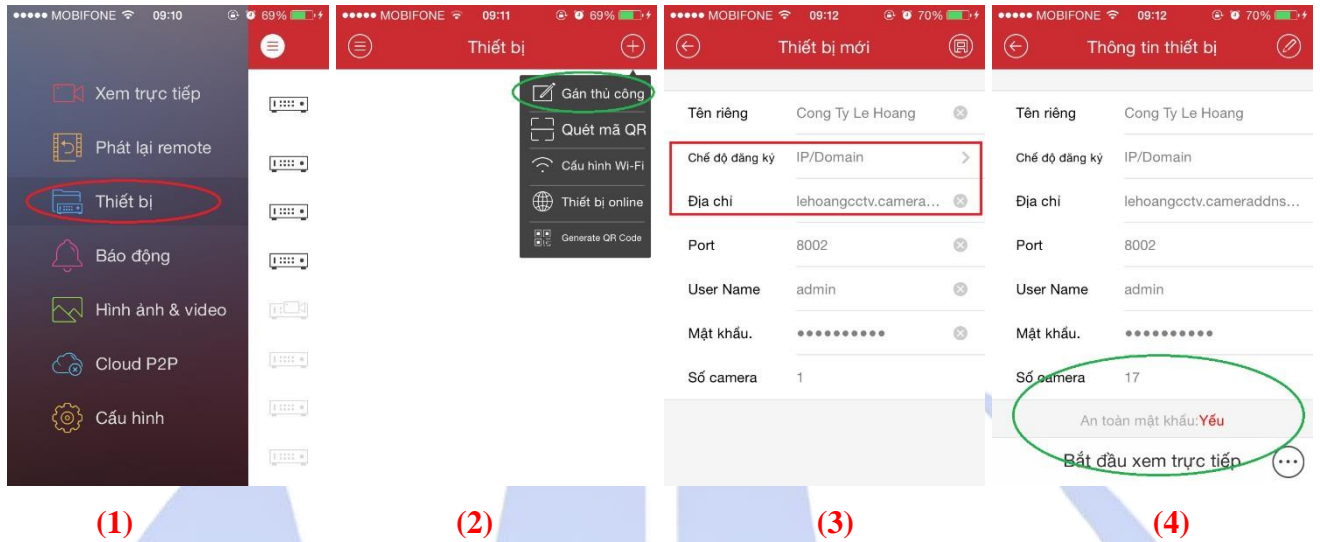

- Chọn chế độ đăng ký là **“IP/Domain”**

Add

Adding Mode:

- IP/Domain
- IP Segment
- Guarding Visio...
- EHome
- Serial Port
- IP Server
- HiDDNS
- Batch Import

Add Offline Device

Nickname: Cong Ty Le Hoang

Address: lehoangcctv.cameraddns.net

Port: 8000

User Name: admin

Password: .....

Export to Group

Set the device name as the group name and add all the channels connected to the device to the group.

Add    Cancel

### 3.3. Khai báo xem qua phần mềm Ivms-4500 trên điện thoại

\* Chọn chế độ đăng ký chọn IP/Domain, mục địa chỉ nhập [tenmien.cameraddns.net](http://tenmien.cameraddns.net)

*Thank you!*

MINH NGUYEN